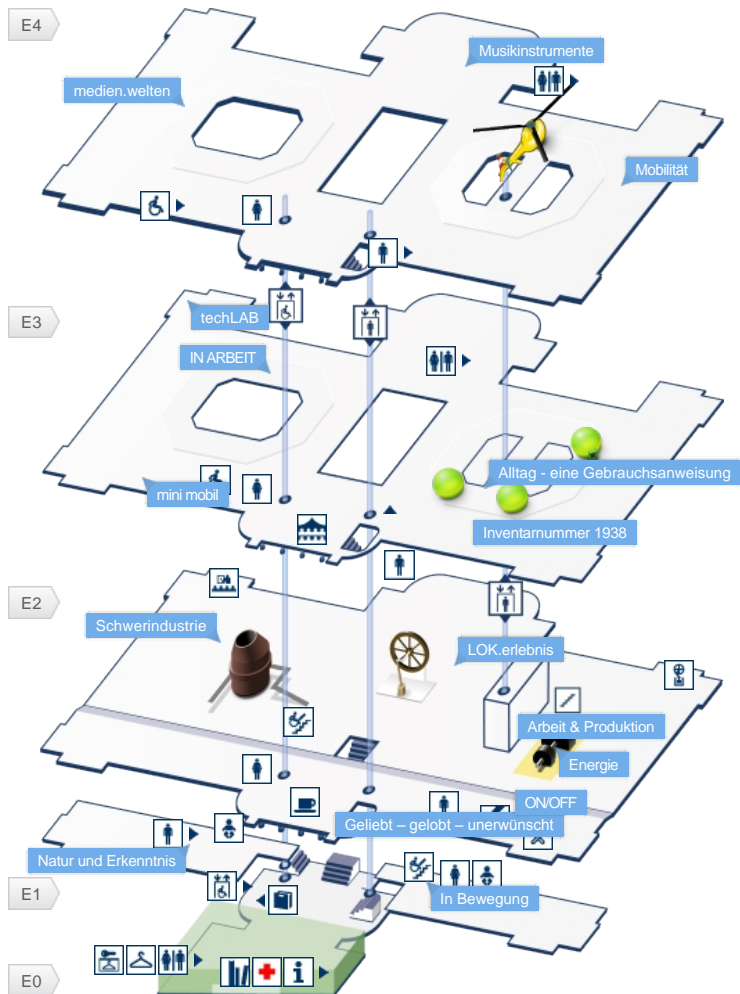

## E2 Energie

Der Südgang im Energiebereich ist derzeit gesperrt und ab November 2017 mit einer Ausstellung über den elektrischen Strom wieder für Sie geöffnet.

### Schwerindustrie

Schwerindustrie – schon der Name klingt gewaltig. Und auch einige in der Ausstellung gezeigten Objekte beeindrucken durch ihre Masse und schiere Größe.

### LOK.erlebnis

Die Eisenbahnsammlung des Technischen Museums Wien umfasst über 60 Großobjekte. Die wertvollsten, teilweise über

150 Jahre alten Originale, wie der Hofsalonwagen der Kaiserin Elisabeth, werden zum Erlebnis.

#### Geliebt – gelobt – unerwünscht

Haushaltstechnik im Wandel der Zeit.