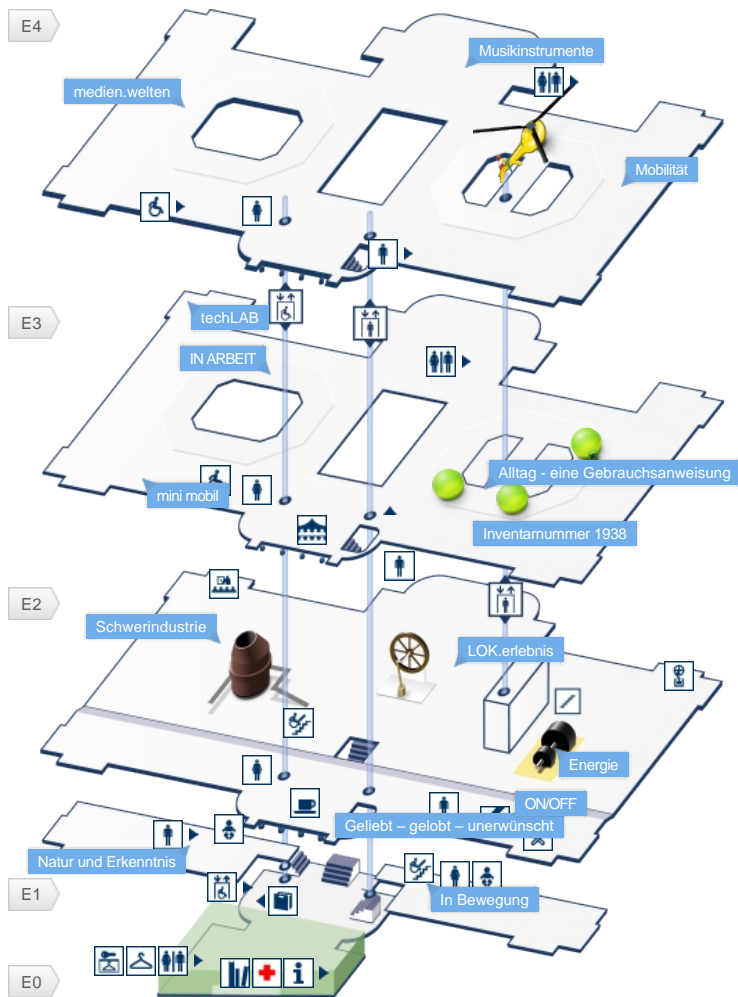

IN ARBEIT

Die Ausstellung zur Dynamik des Arbeitslebens.

Inventarnummer 1938

Autos, Radios und Durchlauferhitzer. Der Raubzug der Nazis machte auch vor Alltagsgegenständen nicht halt. Seit 1998 sucht das Technische Museum Wien nach NS-Raubgut in seiner Sammlung und nach den rechtmäßigen EigentümerInnen.

Blog

den Tagungsbericht "20 Jahre Provenienzforschung": Die geraubten Briefe aus der ukrainischen Stadt Kamenez Podolsk 1941/42.

mini mobil

Derzeit geschlossen!
Ein Erlebnisbereich für Kinder von 2–8 Jahren.

techLAB

In diesem Maker Space, dürft ihr selbst Hand anlegen! (ab 12 Jahren)

E2 Energie

Der Südgang im Energiebereich ist derzeit gesperrt und ab November 2017 mit einer Ausstellung über den elektrischen Strom wieder für Sie geöffnet.

Schwerindustrie

Schwerindustrie – schon der Name klingt gewaltig. Und auch einige in der Ausstellung gezeigten Objekte beeindrucken durch ihre Masse und schiere Größe.

LOK.erlebnis

Die Eisenbahnsammlung des Technischen Museums Wien umfasst über 60 Großobjekte. Die wertvollsten, teilweise über 150 Jahre alten Originale, wie der Hofsalonwagen der Kaiserin Elisabeth, werden zum Erlebnis.

Geliebt – gelobt – unerwünscht

Haushaltstechnik im Wandel der Zeit.

ON/OFF